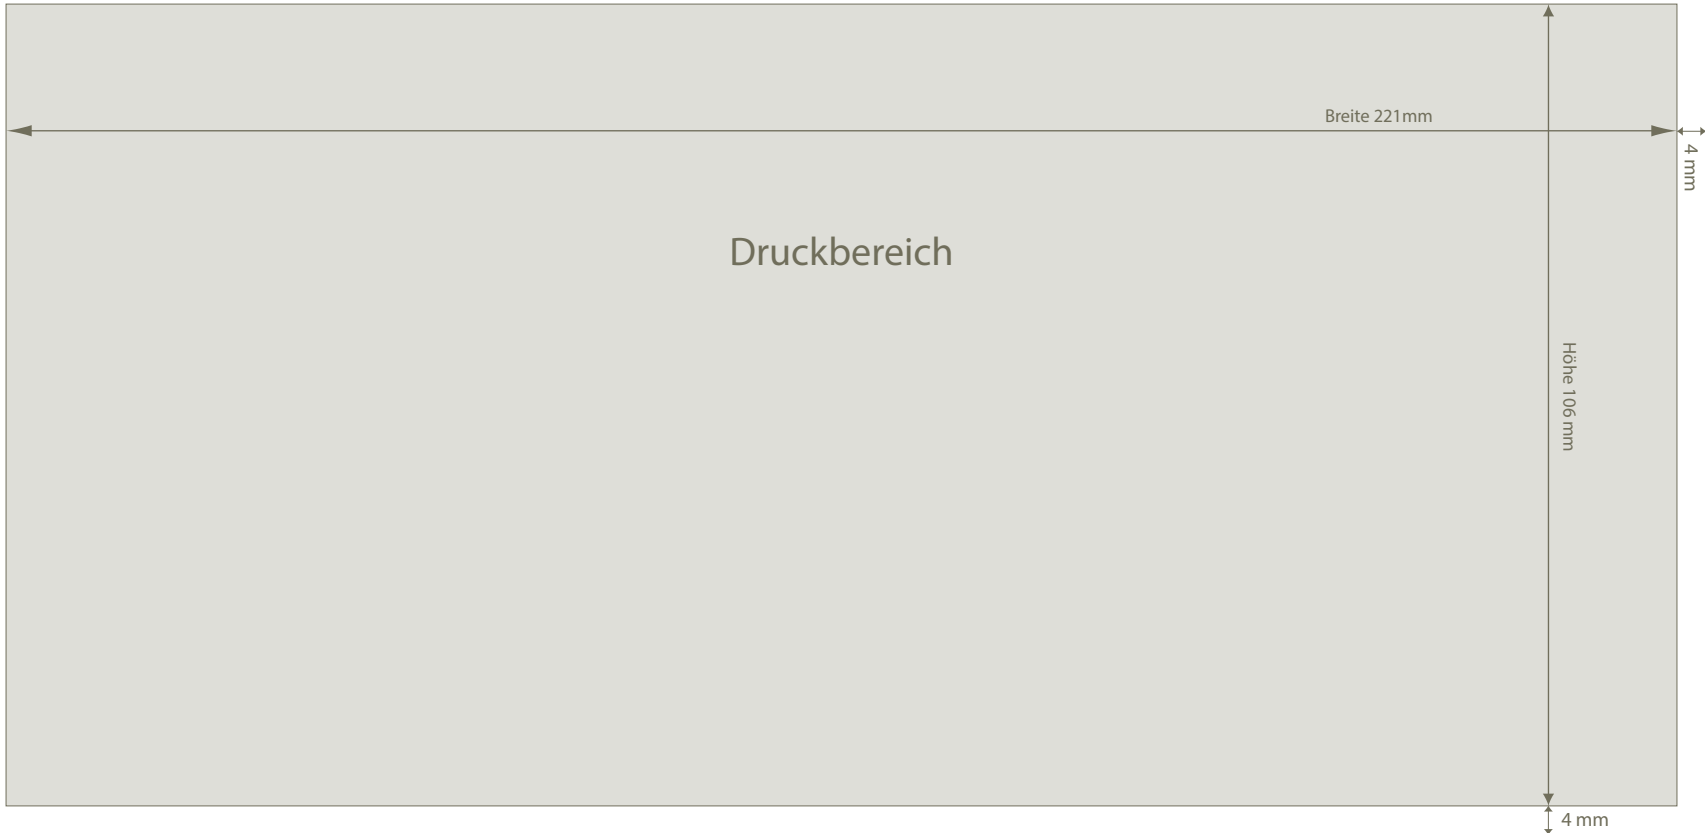

Vorderseite

Rückseite

Druckbereich

Höhe 106 mm

Breite 221 mm

4 mm

4 mm

30005343